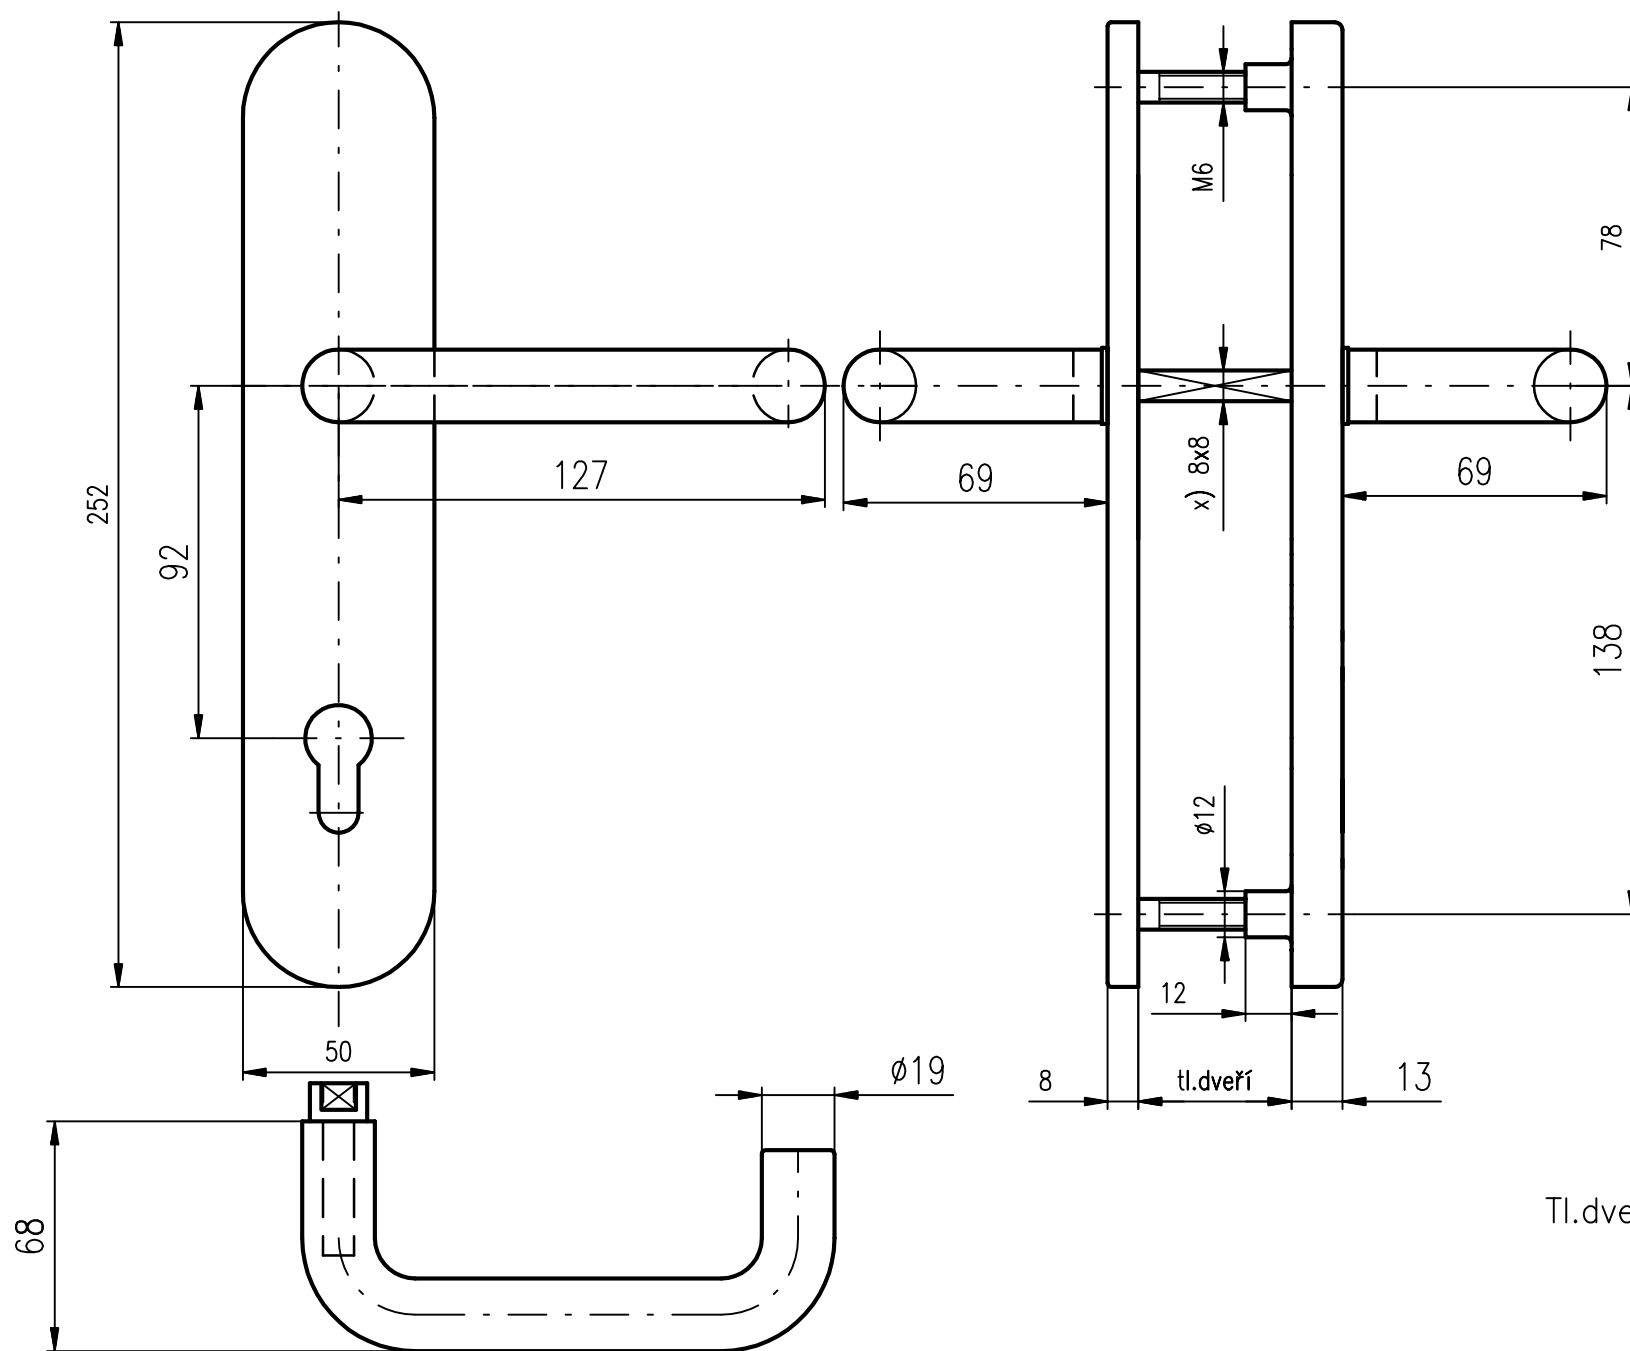

BK RX 807-50/92/BT2 pro plastové dveře

www.rostex.cz

Tl.dveří: 57-65 mm
 66-75 mm
 76-85 mm

x) Možnost použít redukci trnu na 9x9 nebo 10x10 mm