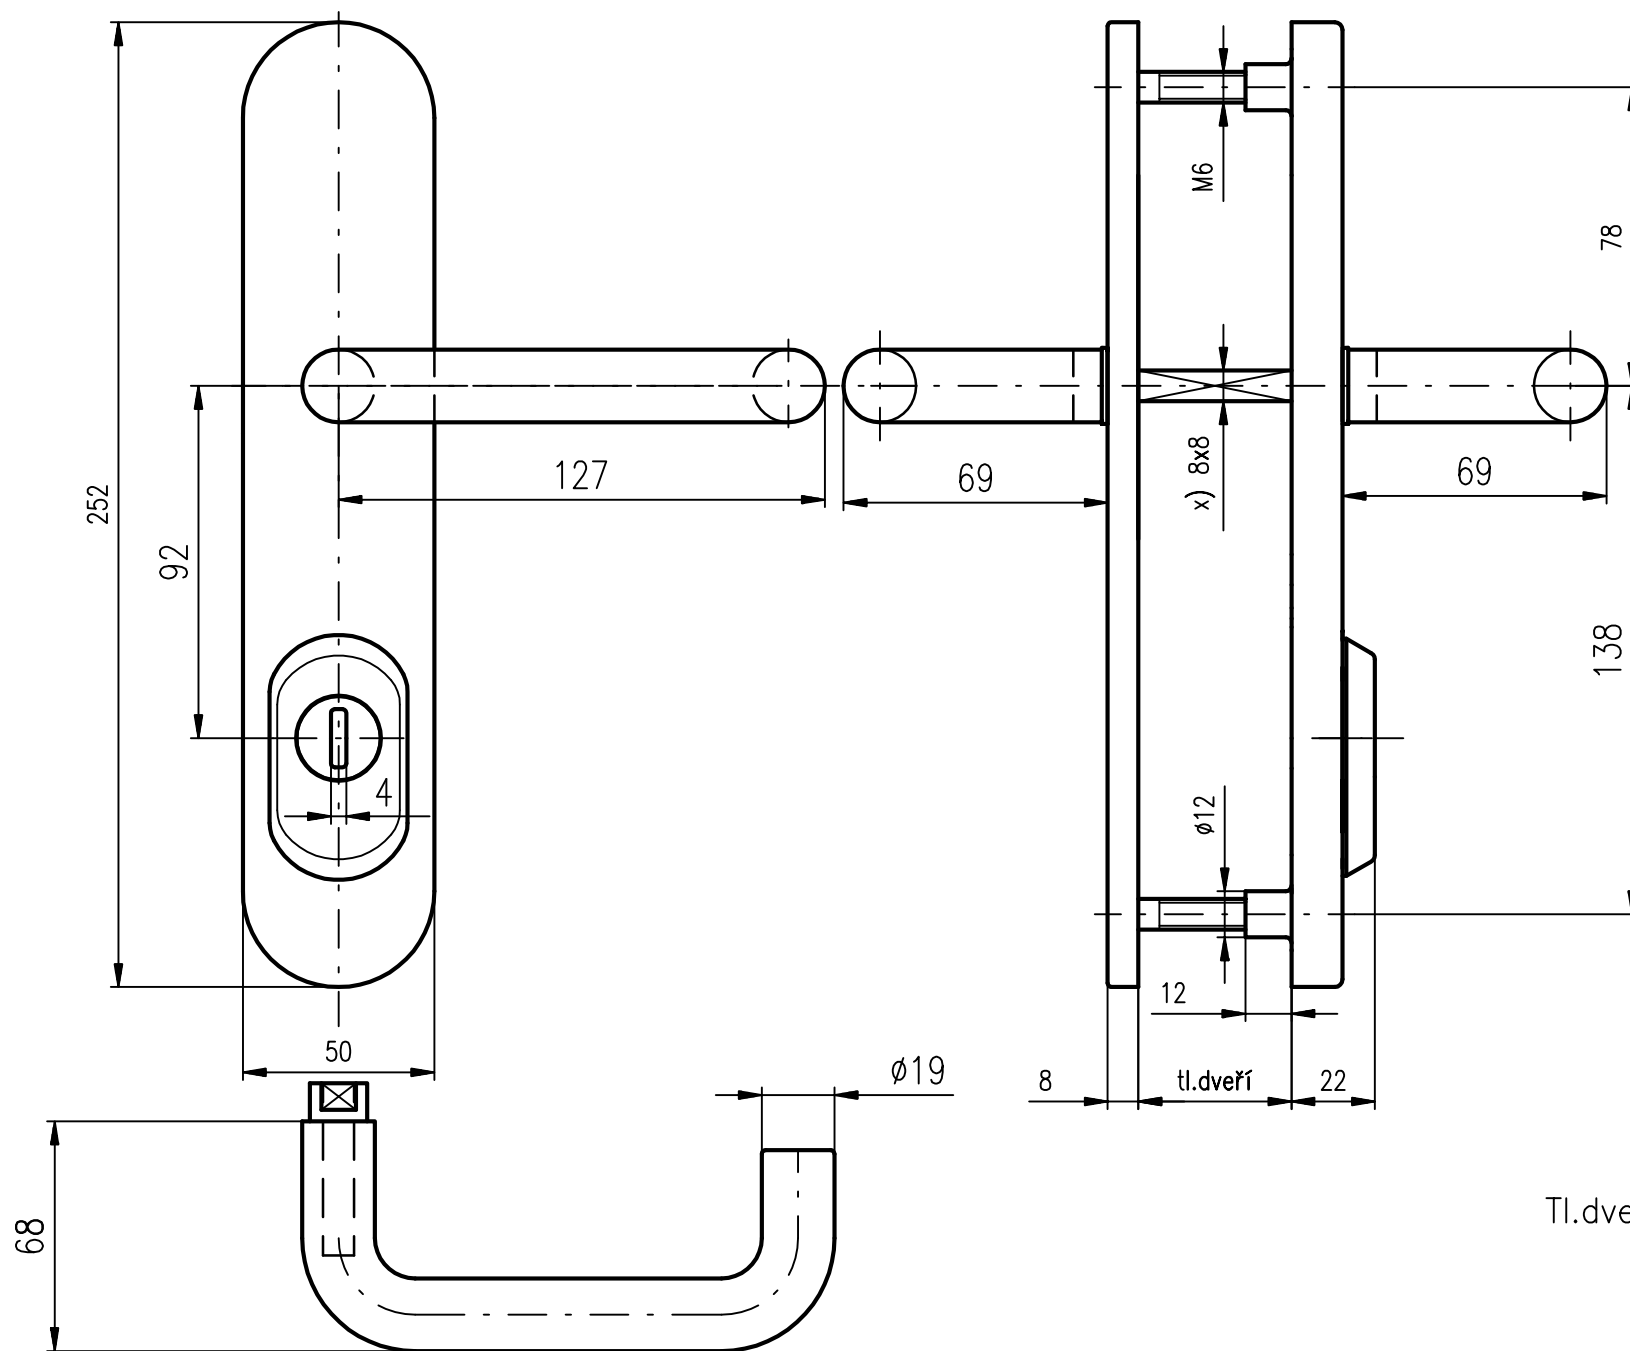

BK RX4-50/92/BT2 pro plastové dveře

www.rostex.cz

Tl.dveří: 57-65 mm
66-75 mm
76-85 mm

x) Možnost použít redukci trnu na 9x9 nebo 10x10 mm