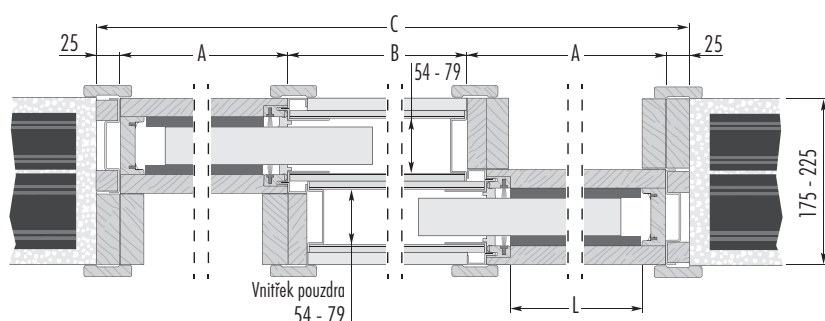

ZÁKRYT

Verze ZDIVO

Stavební pouzdro pro dvě dveřní křídla do jedné "zdi" uprostřed.

Pouzdro Zákryt je optimální řešení pro dvě sousedící místnosti, když se mají oboje dveře zavírat do jedné zdi uprostřed.

Zákryt se hodí zejména při rekonstrukci bytového jádra, kde velmi elegantně vyřešíte třeba vstup do koupelny a sousedící toalety.

Pozn.: standardní pouzdra Eclipse jsou připravena pro osazení dveřmi viz tabulka.

Pozn.: prosíme vždy v zadání uvádět směr otevírání.

STANDARDNÍ MODEL					DVEŘNÍ KŘÍDLO		POZNÁMKY		
PRŮCHOD L x H	ROZMĚRY POUZDRA			DOKONČENÁ SÍLA STĚNY	VNITŘEK POUZDRA	LP	HP		
	A	B	C	H1					
600 x 1970	670	650	2040	2065	175-225	54-79	650	1985	<p>Atyp: kromě uvedených standardních velikostí dodáváme i atypické rozměry od čisté šířky průchodu 600+600 do 1500+1500 mm a od čisté výšky průchodu 1000 do 2600 mm (individuální zkracování po 50 mm).</p> <p>Od šířky průchodu 1200+1200 mm a výšky 2200 je síla dokončené stěny 225 mm.</p> <ul style="list-style-type: none"> ► Pouzdra s vnitřním otvorem 54 mm jsou určena pouze pro dveře o max. síle 42 mm (tzn. hladké, profilované nebo se zapuštěným sklem). ► Standardní nosnost posuvných vozičků je 100 kg, na poptání 150 kg. ► Stavební otvor připravte na výšku H1+20 mm a na šířku C+50 mm. ► Otvor je nutno opatřit překladem. ► Doporučujeme konzultovat rozměry dveří a obložek s výrobcem dveří a obložek.
700 x 1970	770	750	2340	2065	175-225	54-79	750	1985	
800 x 1970	870	850	2640	2065	175-225	54-79	850	1985	
900 x 1970	970	950	2940	2065	175-225	54-79	950	1985	
1000 x 1970	1070	1050	3240	2065	175-225	54-79	1050	1985	
1100 x 1970	1170	1150	3540	2065	175-225	54-79	1150	1985	

Ochranný profil: zamezuje deformaci dveří ve vlhkých prostorech a zlepšuje posuv, více na straně 84.