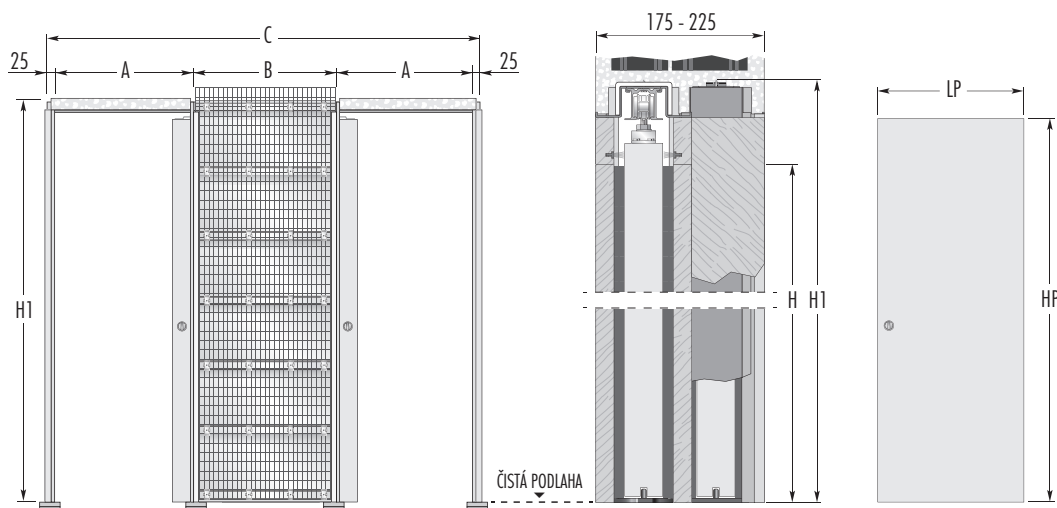

ZÁKRYT

Verze ZDIVO

Stavební pouzdro pro dvě dveřní křídla do jedné "zdi" uprostřed.

Pouzdro Zákryt je optimální řešení pro dvě sousedící místnosti, když se mají oboje dveře zavírat do jedné zdi uprostřed.

Zákryt se hodí zejména při rekonstrukci bytového jádra, kde velmi elegantně vyřešíte třeba vstup do koupelny a sousedící toalety.

Pozn.: standardní pouzdra Eclipse jsou připravena pro osazení dveřmi viz tabulka.

Pozn.: prosíme vždy v zadání uvádět směr otevírání.

STANDARDNÍ MODEL					DVEŘNÍ KŘÍDLO		POZNÁMKY		
PRŮCHOD L x H	ROZMĚRY POUZDRA			DOKONČENÁ SÍLA STĚNY	VNITŘEK POUZDRA	LP	HP		
	A	B	C	H1					
600 x 1970	670	650	2040	2065	175-225	54-79	650	1985	<p>Atyp: kromě uvedených standardních velikostí dodáváme i atypické rozměry od čisté šířky průchodu 600+600 do 1500+1500 mm a od čisté výšky průchodu 1000 do 2600 mm (individuální zkracování po 50 mm).</p> <p>Od šířky průchodu 1200+1200 mm a výšky 2200 je síla dokončené stěny 225 mm.</p> <ul style="list-style-type: none"> ► Pouzdra s vnitřním otvorem 54 mm jsou určena pouze pro dveře o max. síle 42 mm (tzn. hladké, profilované nebo se zapuštěným sklem). ► Standardní nosnost posuvných vozičků je 100 kg, na poptání 150 kg. ► Stavební otvor připravte na výšku H1+20 mm a na šířku C+50 mm. ► Otvor je nutno opatřit překladem. ► Doporučujeme konzultovat rozměry dveří a obložek s výrobcem dveří a obložek.
700 x 1970	770	750	2340	2065	175-225	54-79	750	1985	
800 x 1970	870	850	2640	2065	175-225	54-79	850	1985	
900 x 1970	970	950	2940	2065	175-225	54-79	950	1985	
1000 x 1970	1070	1050	3240	2065	175-225	54-79	1050	1985	
1100 x 1970	1170	1150	3540	2065	175-225	54-79	1150	1985	